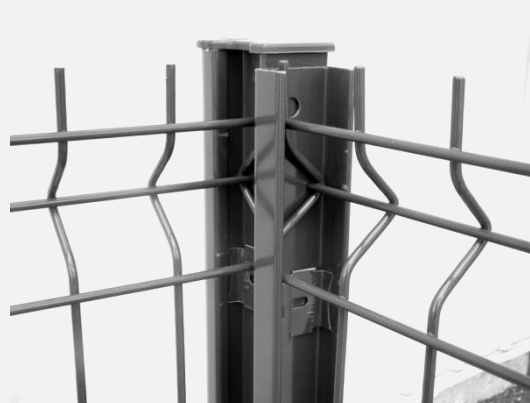

CLÔTURE / Accessoires

GAMME LIPPI

FEUILLURES

Gestion des angles et raccord de clôture

Descriptif

Feuilleure 260S

En aluminium – permet la gestion des angles de 76° à 120°

Largeur 50 mm

Hauteur de 45 cm à 250 cm

Feuilleure Aquilon

En acier – permet le raccord poteaux portillon ou portail à la clôture et le raccord mur à la clôture.

Largeur 50 mm

Hauteur de 50 cm à 300 cm

Fixations : Rivets pop ou vis autoforeuses

Coloris

Collection Brillance (aspect laqué) : Vert forêt 6005 - Gris ardoise 7016 - Gris alu 9006 métallisé - Noir carbone 9005 - Blanc pur 9010

Collection sablé métallisé : Corten - Scorie - Graphite

Collection sablé : Vert forêt 6005 - Gris ardoise 7016 - Noir carbone 9005 - Blanc neige 9016