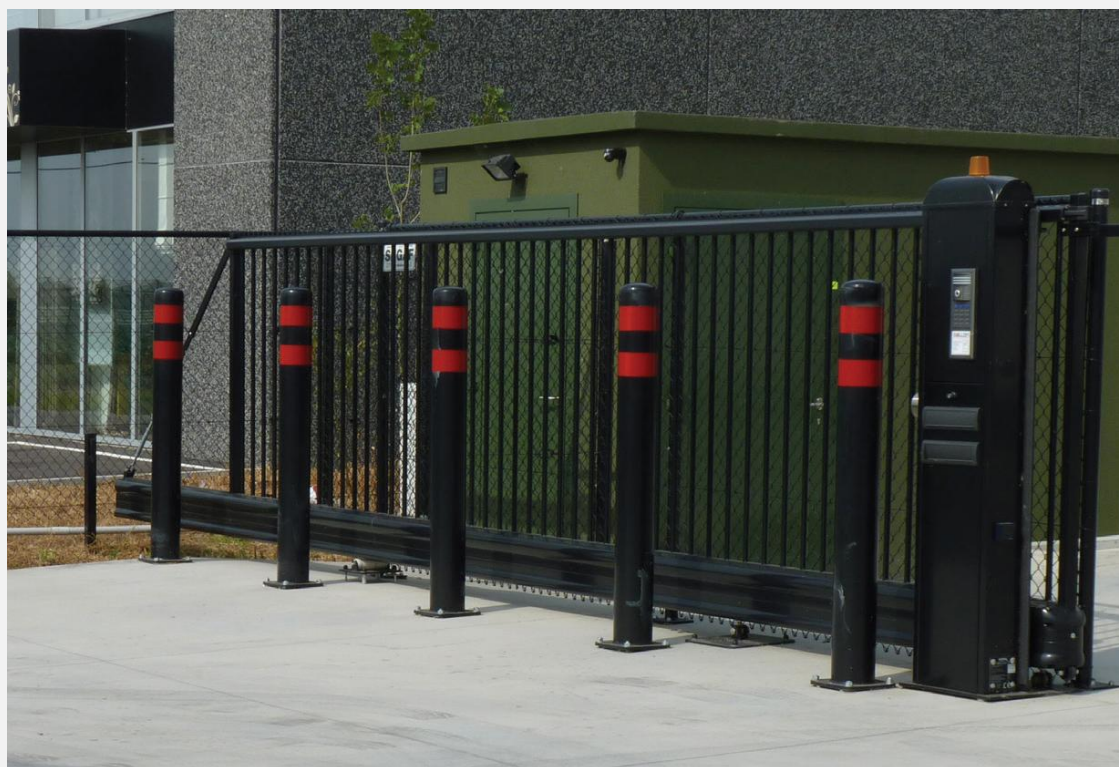

## Contrôle Accès – RAMPO

### Descriptif

Le poteau anti-bélier Rampo de Kopal est un poteau en acier qui peut être utilisé pour protéger des coins ou contre les casses à la voiture bélier. Le poteau est idéal pour la protection des bâtiments, des portes, des machines et des installations. Ils peuvent aussi être utilisés pour le blindage des vitrines, des entrées pour piétons, etc...

Le Rampo est disponible en 2 versions: avec platine à fixer sur le béton ou étendu pour coulage dans le béton. La version avec plaque de base est disponible en longueurs de 0.6, 1.5 et 2.0 mètres.

La version étendue est de 1.1, 2.0 et 2.0 mètres.