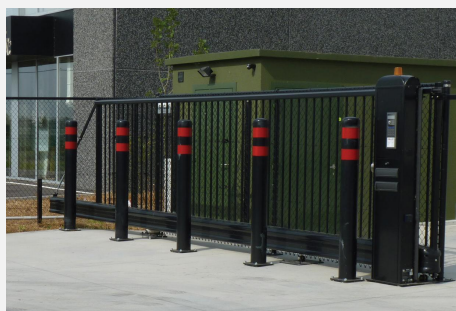

Contrôle d'accès

GAMME KOPAL

RAMPO

Poteau anti-bélier

Descriptif

Le poteau anti-bélier Rampo de Kopal est un poteau en acier qui peut être utilisé pour protéger des coins ou contre les casses à la voiture bélier. Le poteau est idéal pour la protection des bâtiments, des portes, des machines et des installations. Ils peuvent aussi être utilisés pour le blindage des vitrines, des entrées pour piétons, etc...

Le Rampo est disponible en 2 versions: avec platine à fixer sur le béton ou étendu pour coulage dans le béton. La version avec plaque de base est disponible en longueurs de 0.6, 1.5 et 2.0 mètres.

La version étendue est de 1.1, 2.0 et 2.0 mètres.

Coloris

Le poteau anti-bélier Rampo de Kopal est entièrement galvanisé et peut être muni d'un revêtement en poudre polyester dans un couleur RAL de choix.

Hauteur (mètres) Rampo rallongé	Hauteur (mètre) Rampo sur platine
1.10	0.60
2.00	1.50
2.50	2.00

Pour plus de conseils, n'hésitez pas à nous consulter.