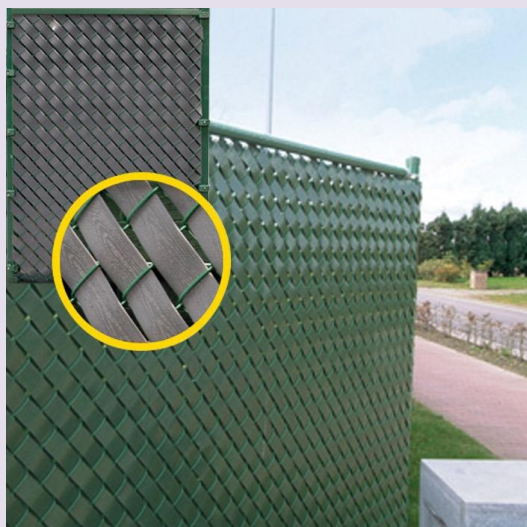

SYSTEME D'OCCULTATION

TANEO

Une solution pour assurer votre confort et votre tranquillité en vous mettant à l'abri des regards

Occultation PVC TANEO

Système d'occultation en PVC - Coloris vert ou Gris anthracite
Concept de clôture brise vue / brise vent à associer au grillage simple torsion et/ou grillage soudé en rouleaux.

Inaltérable et sans entretien spécifique, facile à poser.

- Bandeau de 100ml pour la pose de +/- 5m2.
- Lien plastique pour le maintien des lamelles.
- Profilé haut de finition.
- **Conseils de pose :**
 - Finition avec profilé haut pour une meilleure protection.
 - Pose horizontale, verticale et oblique possible.