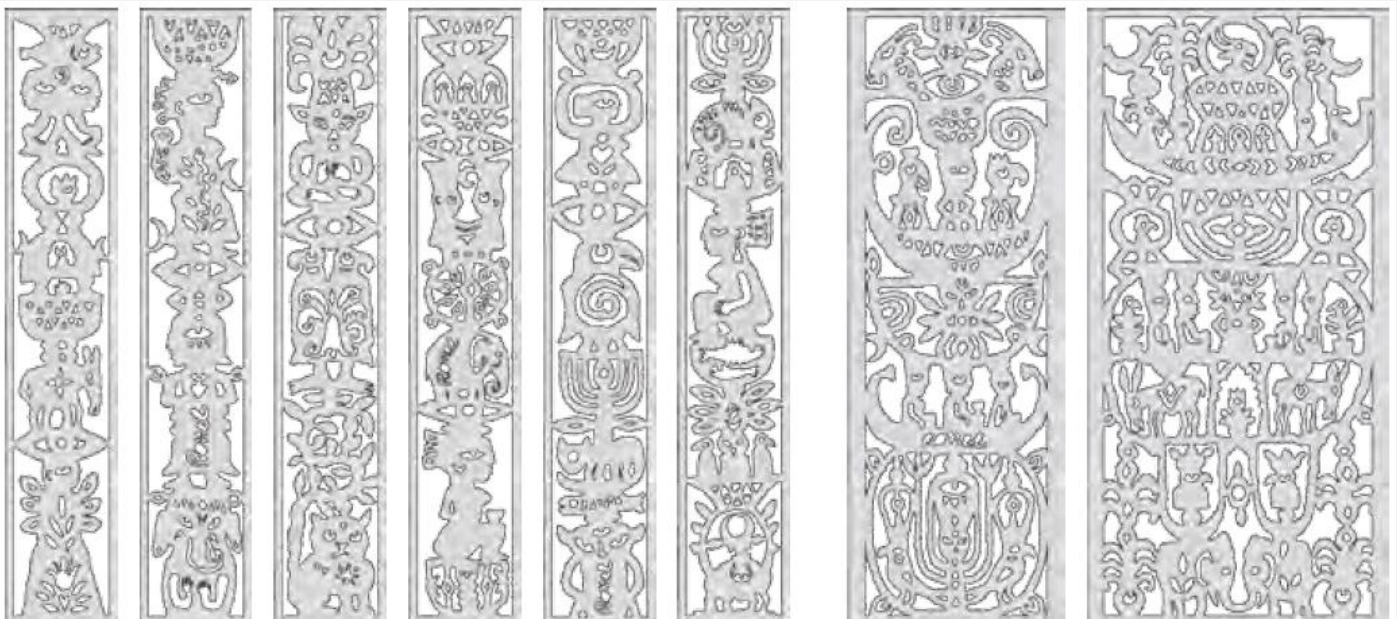

CLÔTURE / Barreaudage

GAMME NORMACLO

Barreaudage RONEL

Une clôture décorative résistante & durable

Descriptif

Grille avec barreaux rectangulaires 30x20 et intégration de motifs dessinés par l'artiste Christophe RONEL, peintre et plasticien de renommée internationale.

Un choix de 8 motifs inspirés du monde onirique et multi ethnique – 6 modèles étroits (2 par grille) et 2 motifs larges (1 seul motif par grille)

Idéal pour clôturer un site administratif, un parc, une résidence, un musée...

Hauteurs hors sol de 0.80 m à 2.00 m

Barreaux rectangulaires 30x20 mm – vide entre barreaux 110 mm

Motifs : tôle en aluminium épaisseur 5 mm – format 340mm / 660 mm ou 920 mm

Poteaux carrés 60x60 mm ou ronds Ø 60 mm

Coloris

Couleurs standard : vert 6009 et 6005 - noir 9005 - blanc 9010 - gris 7016 --- Autre RAL en option

Consulter nos notices de pose sur : www.grillages-wunschel.fr

Pour plus de conseils, n'hésitez pas à nous consulter.