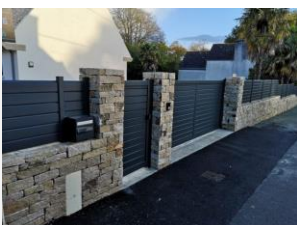

Pour plus de conseils, n'hésitez pas à nous consulter.